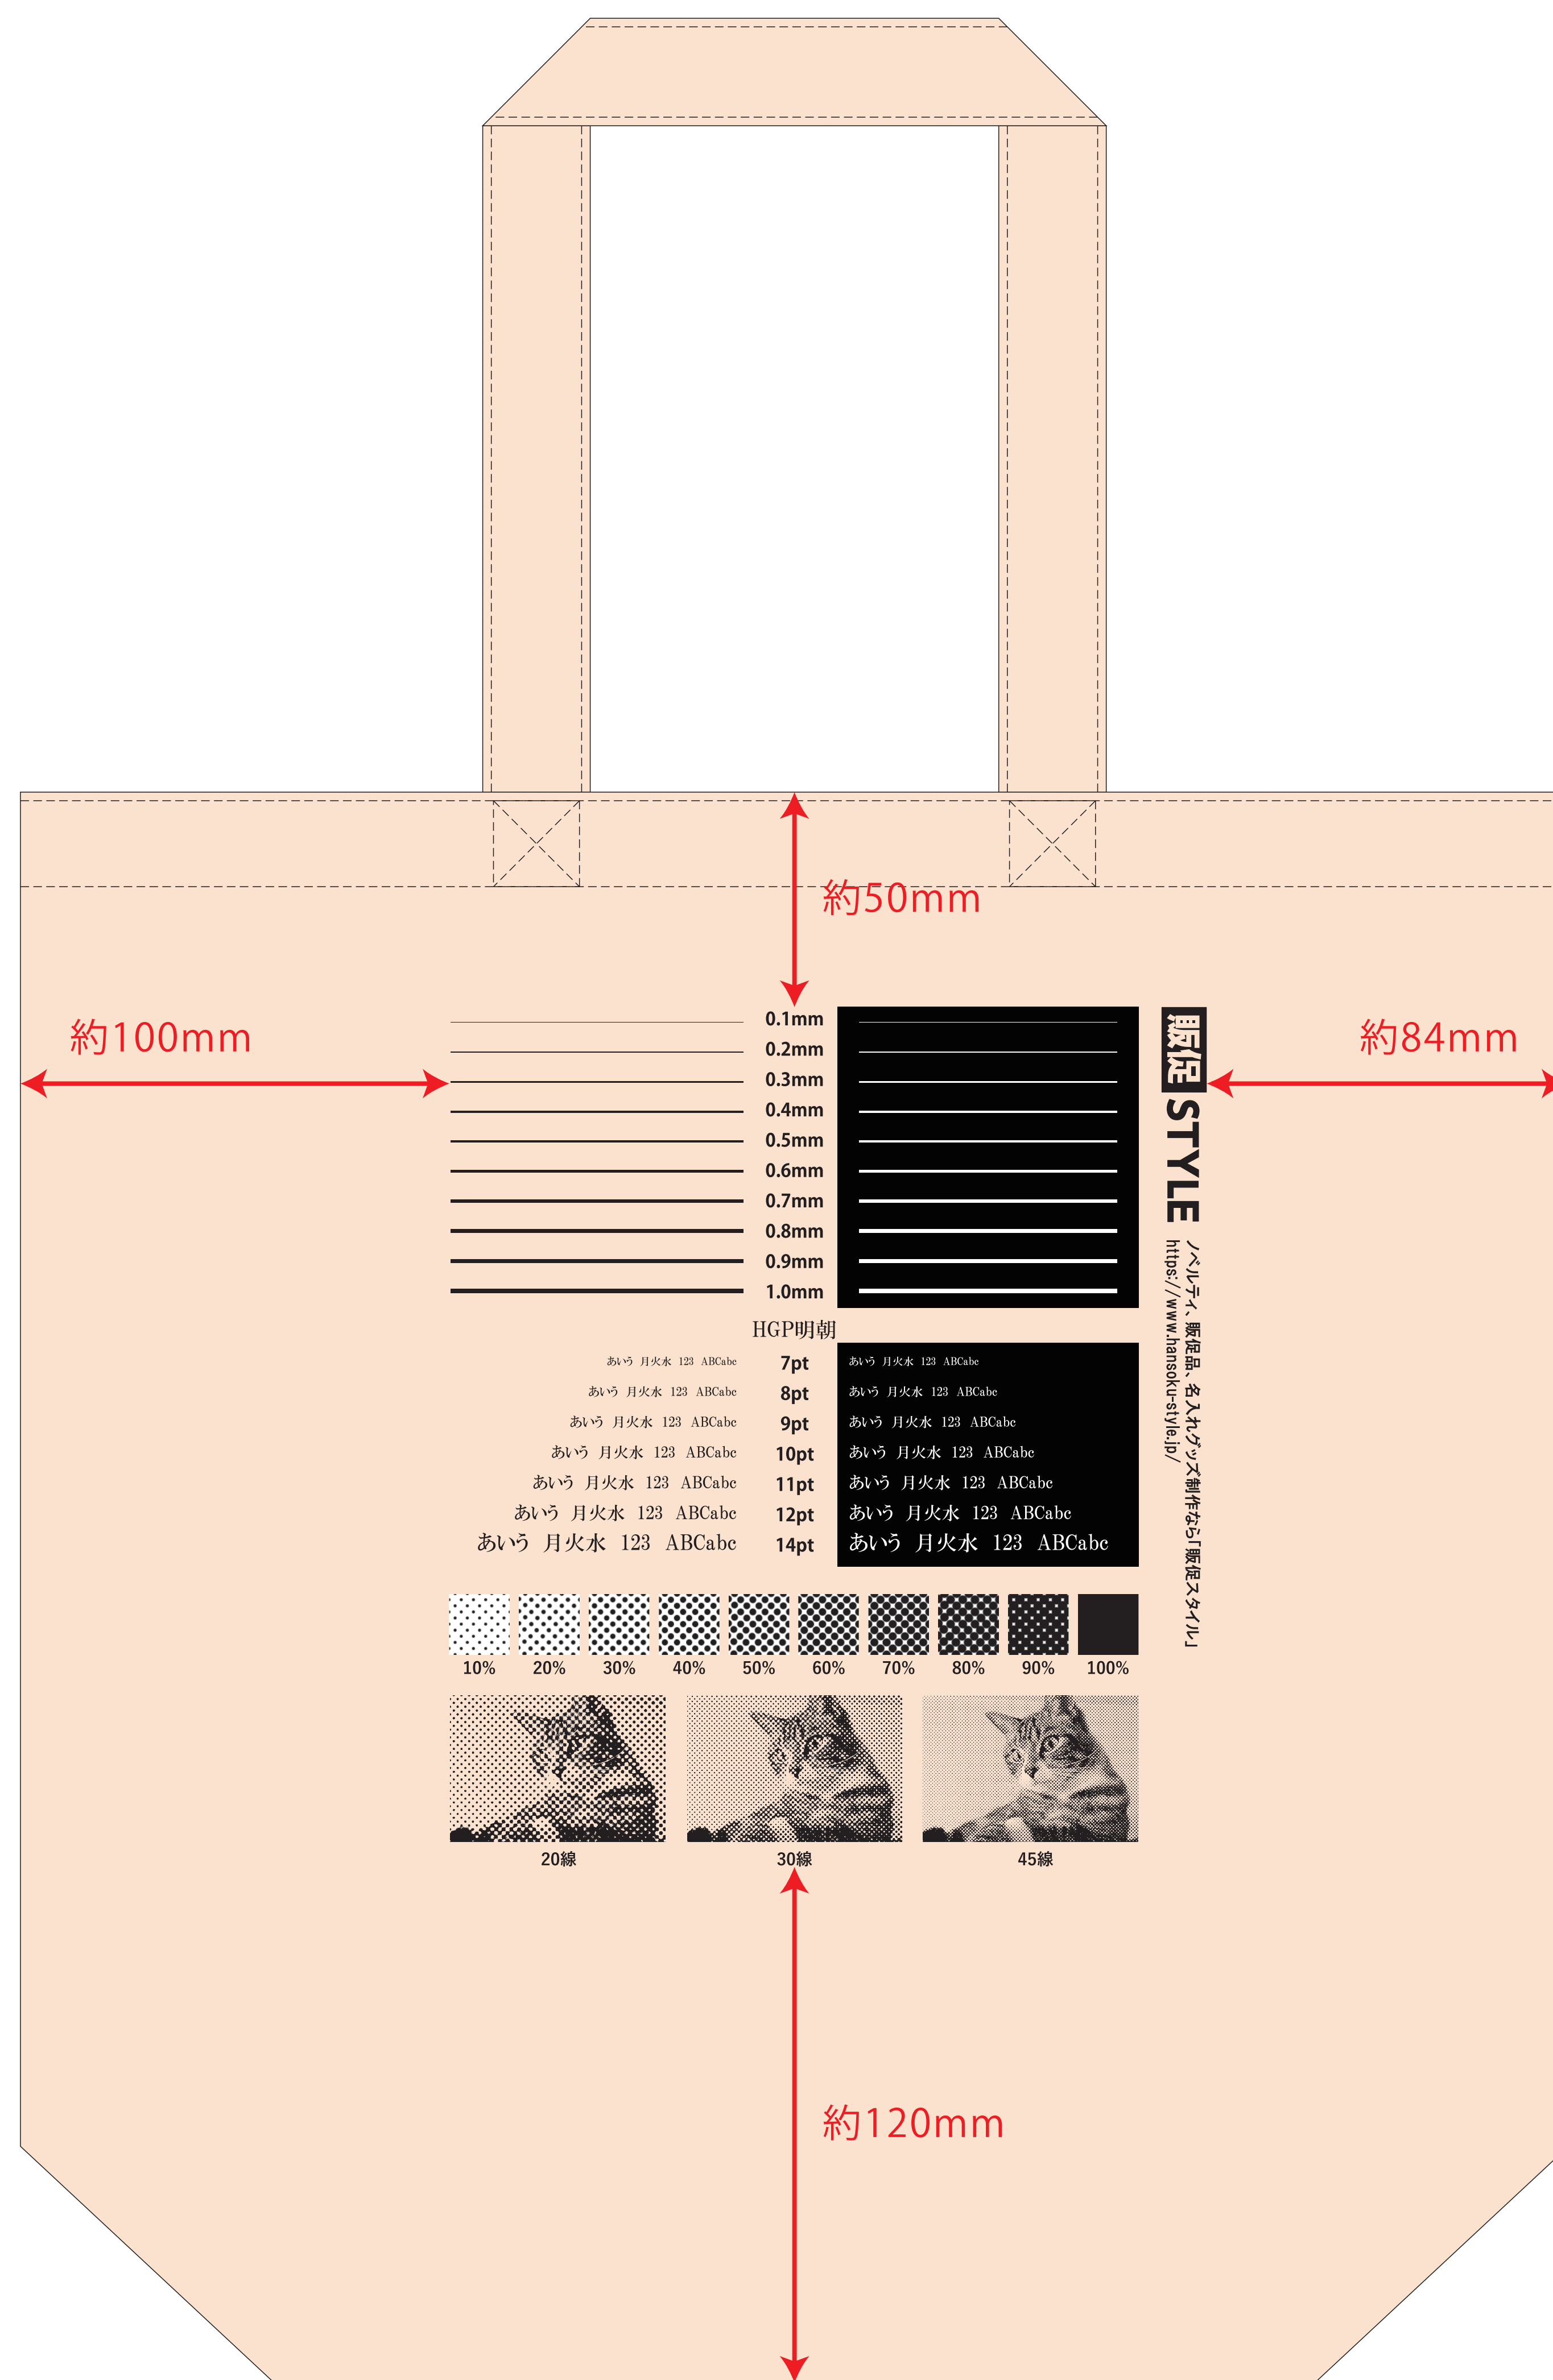

TR-0105 キャンバストート (M)

- クライアント:
- ロット:
- デザインサイズ: W176 x H200 mm
- 印刷色: 黒
- 刷り位置: 図内に配置した通り
版下は原寸サイズで作成してください。

※ナチュラルのみエコマーク有り(内側)

レイアウト可能範囲: W240×H200 (mm)

■シルク印刷 最大範囲: W240×H200 (mm)

■熱転写印刷 最大範囲: W240×H200 (mm)