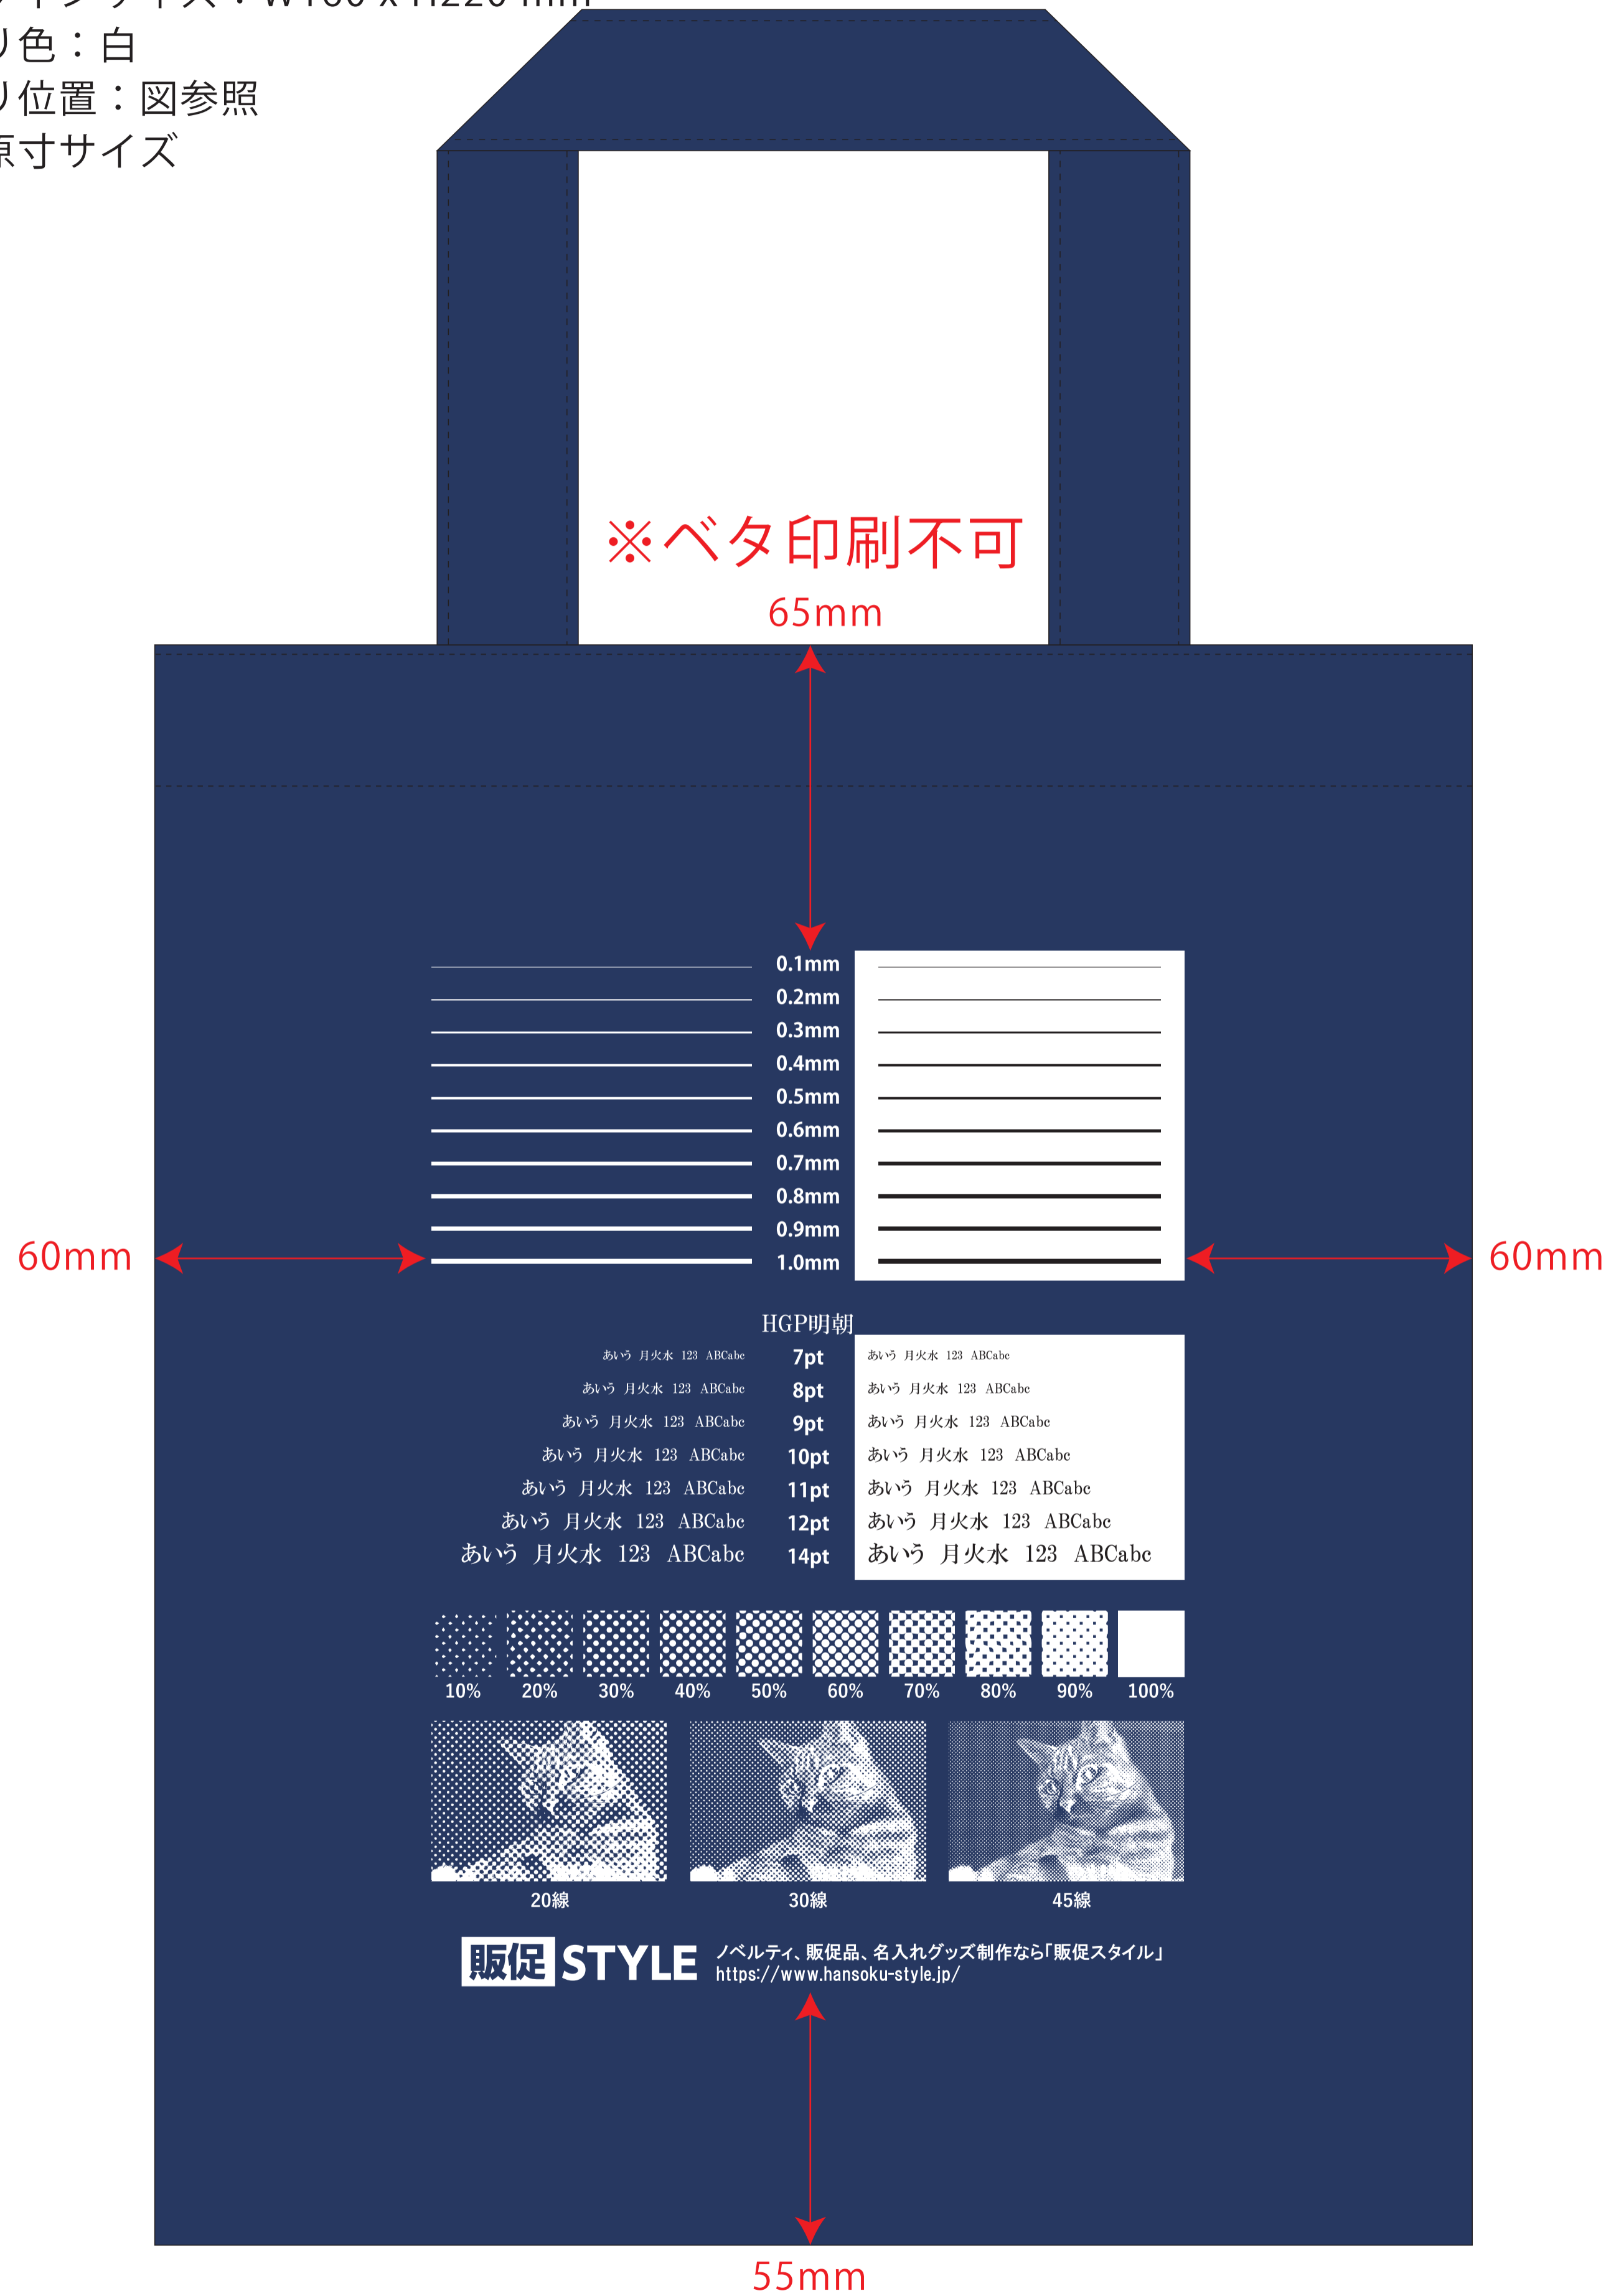

不織布A4フラットトート

- クライアント：
 - ロット：
 - デザインサイズ：W160 x H220 mm
 - 刷り色：白
 - 刷り位置：図参照
- 版下原寸サイズ

レイアウト可能範囲：W200×H250 (mm)

■シルク印刷 最大範囲：W200×H250 (mm)