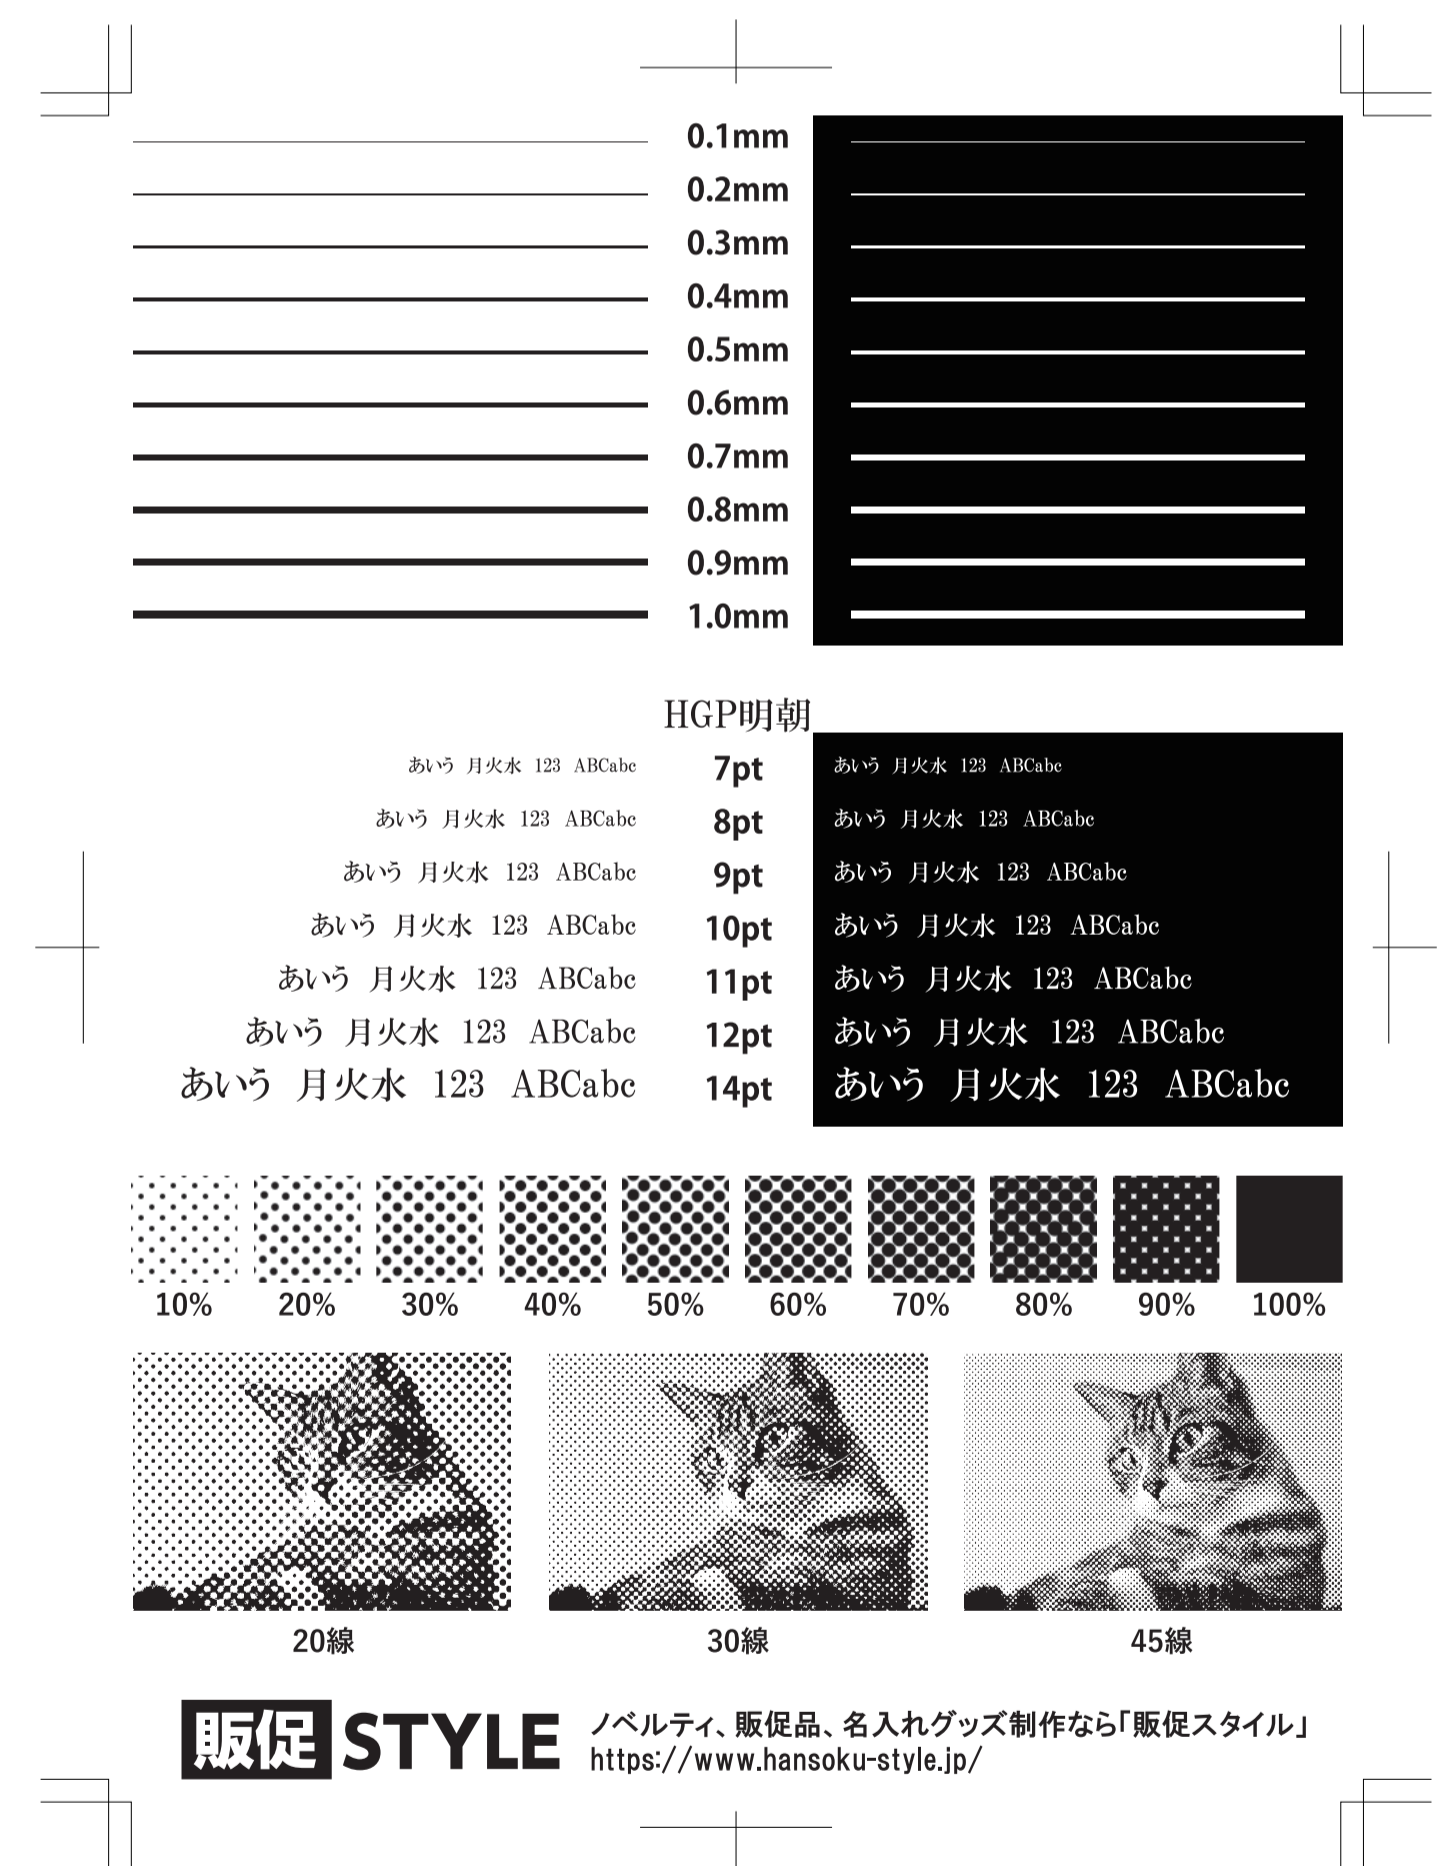

不織布A4フラットトート

- クライアント：
 - ロット：
 - デザインサイズ：W160 x H220 mm
 - 刷り色：白
 - 刷り位置：図参照
- 版下原寸サイズ

レイアウト可能範囲：W200×H250 (mm)

■シルク印刷 最大範囲：W200×H250 (mm)